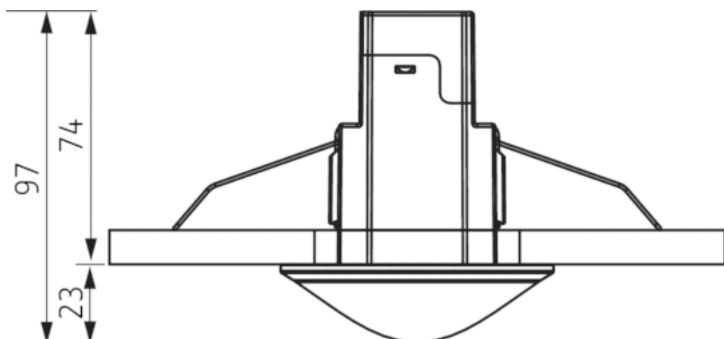

Чертежи

Аксессуары

SendoPro 868-A

- Артикул: 9070675
  [Подробности ► www.theben.de](http://www.theben.de)

theSenda P

- Артикул: 9070910
  [Подробности ► www.theben.de](http://www.theben.de)

theSenda S

- Артикул: 9070911
  [Подробности ► www.theben.de](http://www.theben.de)