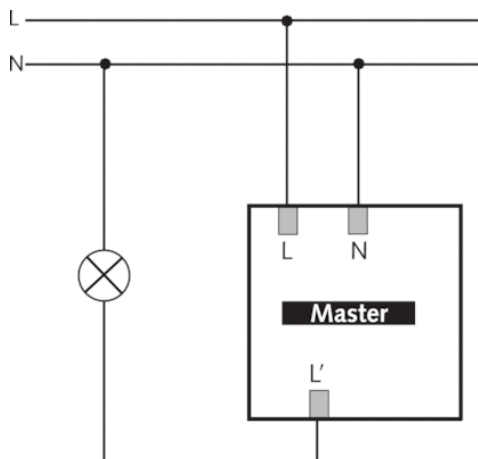

Описание

- Инфракрасный датчик присутствия потолочного монтажа
- Круглая зона обнаружения 360°, до Ø 9 m (64 кв.м)
- 1 канал освещения
- Подходит для всех типов ламп: люминесцентные (FL/PL/ESL), галогенные/накаливания, а так же светодиодные источники света
- Датчик настраивается только пультом дистанционного управления theSenda P (потенциометров настройки на приборе нет)
- Порог срабатывания по освещенности и задержка отключения настраивается с помощью пульта ДУ theSenda P (предварительная установка 300 lx, 10 min)
- Задержка включения и отключения канала ОВК настраивается с помощью пульта ДУ
- Функция "Самообучение" для порога срабатывания по освещенности
- Функция "Импульс"
- Настраиваемая чувствительность датчика
- Функция «Тест» для проверки настроек и зоны обнаружения
- Пульт управления освещением theSenda S и пульт настройки датчиков theSenda P (опционально)

Технические характеристики

Номинальное напряжение	230 V AC
Частота	50 Hz
высота установки	2 – 4 m
Минимальная высота	> 1,7 m
Тип монтажа	Потолочный монтаж
Цвет	серый
Релейный выход	Освещение
Измерение освещенности	Смешанное измерение освещенности
Диапазон настройки яркости	30 – 3000 lx
Лампы	Лампы накаливания/галогенные, Люминесцентные лампы, Энергосберегающие лампы, LEDs
Лампы накаливания/галогенные	2300 W
Мощность выхода включения	max. 400 A / 200 µs
Светодиодные лампы < 2 W	25 W
Светодиодные лампы 2-8 W	70 W
Светодиодные лампы > 8 W	80 W
Тип подключения	Винтовые клеммы
Макс. диаметр сечение кабеля	max. 2 x 2,5 mm ²
Размер скрываемой части корпуса	Ø 55 mm (NIS, PMI)
Зона обнаружения	50 m ² (Ø 8 m 360°)
Температура окружающей среды	-15 °C ... +50 °C
Степень защиты	IP 54 (если установлен)

Пример подключения

Зона обнаружения

Высота установки (A)	Сидящие люди (S)	Идущие люди (T)
2 m	5 m ² 2,5 m	38 m ² 7 m
2,5 m	7 m ² 3 m	38 m ² 7 m
3 m	13 m ² 4 m	50 m ² 8 m
3,5 m	–	50 m ² 8 m
4 m	–	64 m ² 9 m