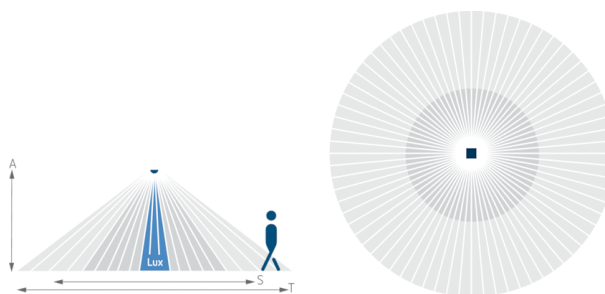

Описание

- Инфракрасный датчик присутствия потолочного монтажа
- Круглая зона обнаружения 360°, до Ø 9 m (64 кв.м)
- 1 канал освещения
- Подходит для всех типов ламп: люминесцентные (FL/PL/ESL), галогенные/накаливания, а так же светодиодные источники света
- Датчик настраивается только пультом дистанционного управления theSenda P (потенциометров настройки на приборе нет)
- Порог срабатывания по освещенности и задержка отключения настраивается с помощью пульта ДУ theSenda P (предварительная установка 300 lx, 10 min)
- Задержка включения и отключения канала ОВК настраивается с помощью пульта ДУ
- Функция "Самообучение" для порога срабатывания по освещенности
- Функция "Импульс"
- Настраиваемая чувствительность датчика
- Функция «Тест» для проверки настроек и зоны обнаружения
- Пульт управления освещением theSenda S и пульт настройки датчиков theSenda P (опционально)

Технические характеристики

Номинальное напряжение	230 V AC
Частота	50 Hz
высота установки	2 – 4 m
Минимальная высота	> 1,7 m
Тип монтажа	Потолочный монтаж
Цвет	серый
Релейный выход	Освещение
Измерение освещенности	Смешанное измерение освещенности
Диапазон настройки яркости	30 – 3000 lx
Лампы	Лампы накаливания/галогенные, Люминесцентные лампы, Энергосберегающие лампы, LEDs
Лампы накаливания/галогенные	2300 W
Мощность выхода включения	max. 400 A / 200 µs
Светодиодные лампы < 2 W	25 W
Светодиодные лампы 2-8 W	70 W
Светодиодные лампы > 8 W	80 W
Тип подключения	Винтовые клеммы
Макс. диаметр сечение кабеля	max. 2 x 2,5 mm ²
Размер скрываемой части корпуса	Ø 55 mm (NIS, PMI)
Зона обнаружения	50 m ² (Ø 8 m 360°)
Температура окружающей среды	-15 °C ... +50 °C
Степень защиты	IP 54 (если установлен)

Пример подключения

Зона обнаружения

Высота установки (A)	Сидящие люди (S)	Идущие люди (T)
2 m	5 m ² 2,5 m	38 m ² 7 m
2,5 m	7 m ² 3 m	38 m ² 7 m
3 m	13 m ² 4 m	50 m ² 8 m
3,5 m	–	50 m ² 8 m
4 m	–	64 m ² 9 m