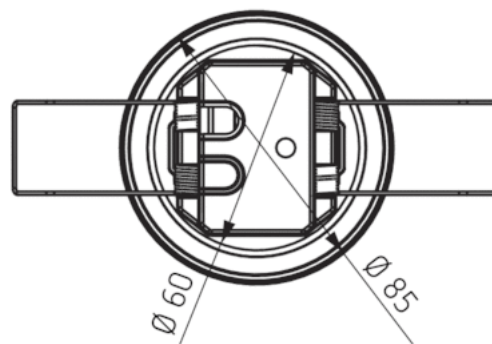

Чертежи

Аксессуары

SendoPro 868-A

- Артикул: 9070675
  [Подробности ► www.theben.de](http://www.theben.de)

theSenda P

- Артикул: 9070910
  [Подробности ► www.theben.de](http://www.theben.de)

theSenda S

- Артикул: 9070911
  [Подробности ► www.theben.de](http://www.theben.de)